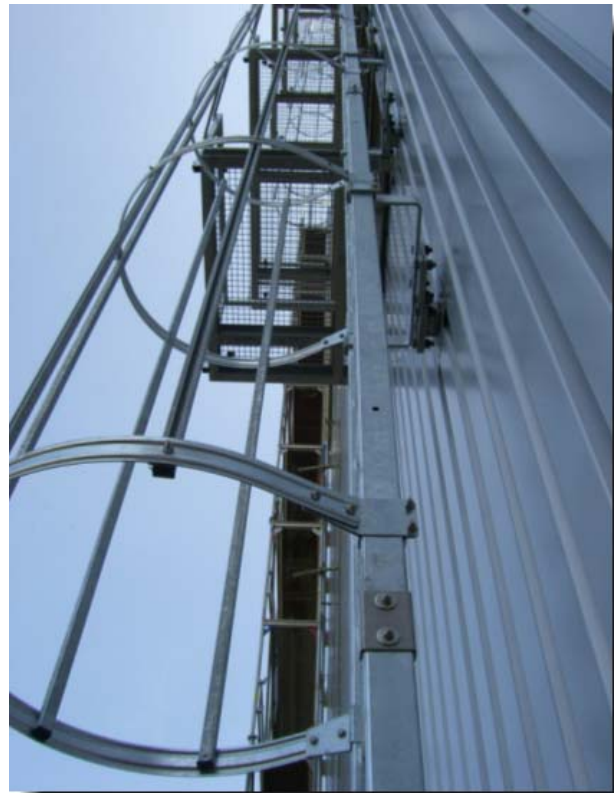

Individuelle Lösungen mit

Fluchtweg
Biomasseheizkraftwerk Obrigheim

Nachdem die Fassade komplett verkleidet war, wurden mittels eines Autokrans die Podeste an die vorhandenen Wandbefestigungen montiert.

Anschließend wurden, ebenfalls mittels Autokran, die einzelnen Leiteranteile nach oben befördert und an die ebenfalls vorinstallierten Wandbefestigungen montiert.